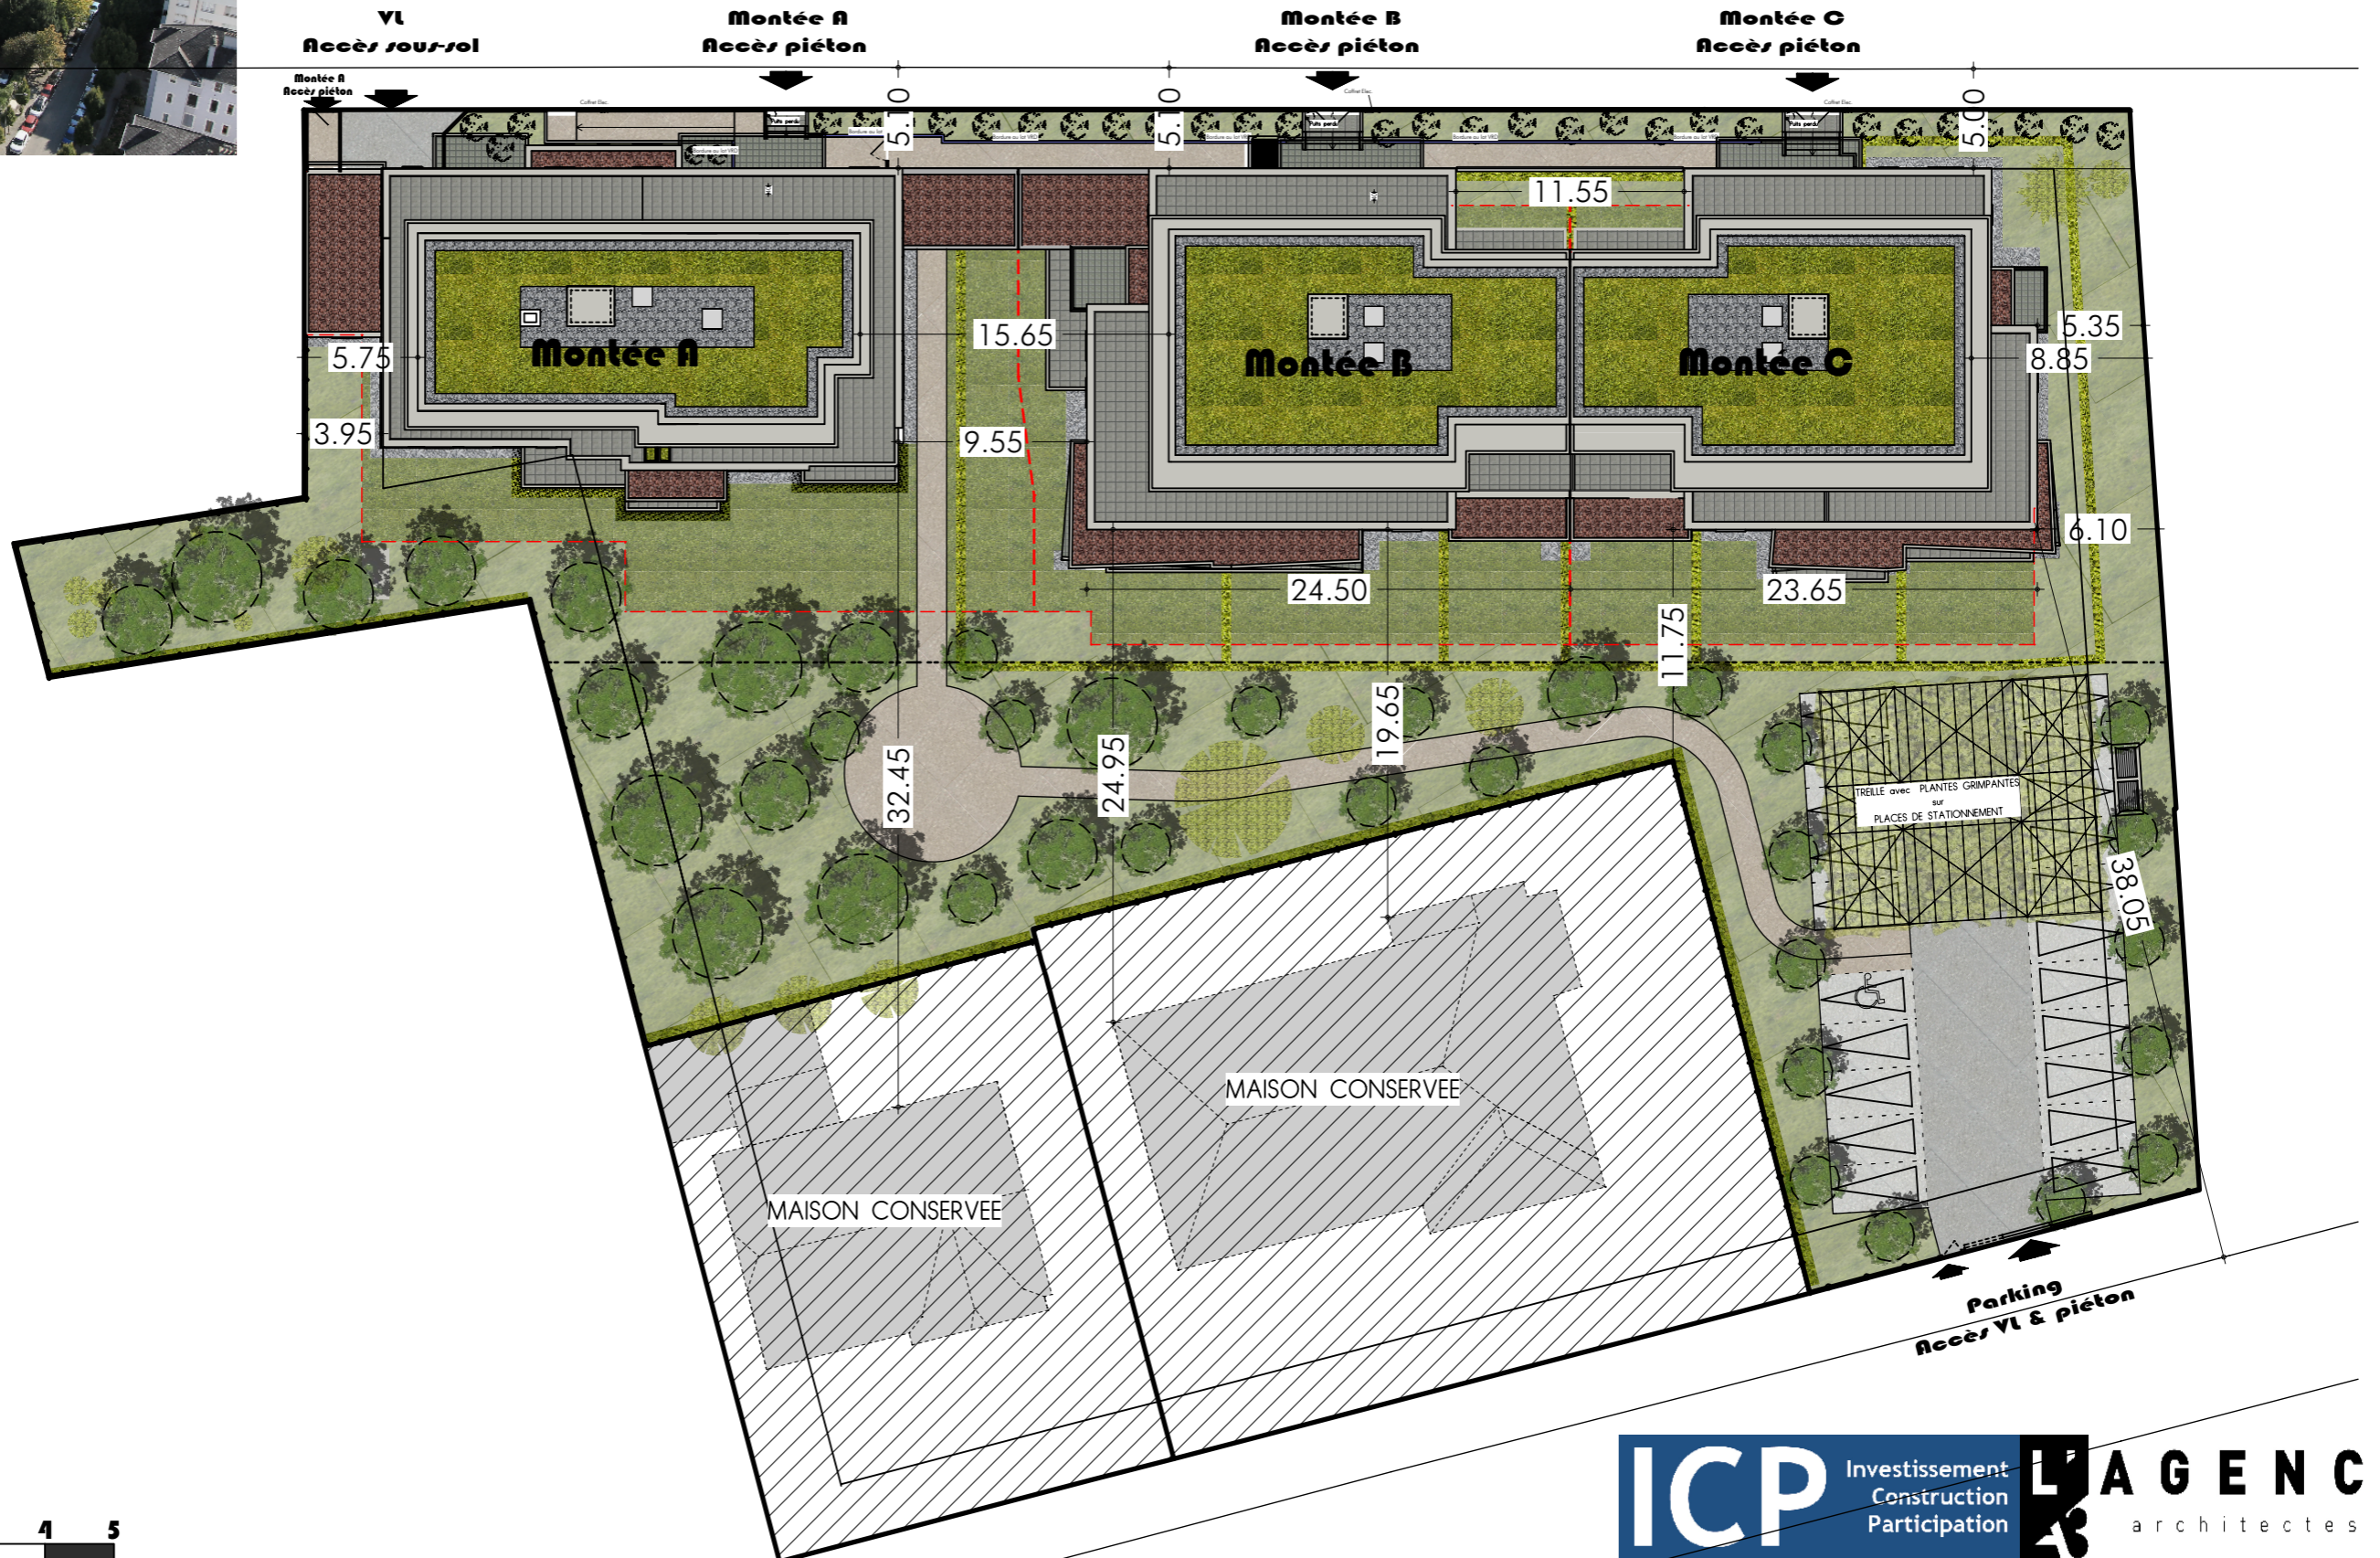

" Résidence Green Park "

Ensemble immobilier - ANNECY

Plan masse

Des modifications sont susceptibles d'être apportées à ce plan en fonction des études et des nécessités techniques de la réalisation de ce programme. Les indications portées sur ce plan, cotes, surfaces, ainsi que la position des éléments techniques sont indicatives. Les retombées, poutres, faux plafonds, canalisations, convecteurs...etc, ne sont pas systématiquement représentés. Les indications des équipements, des plantations, des talus ne sont pas contractuelles.